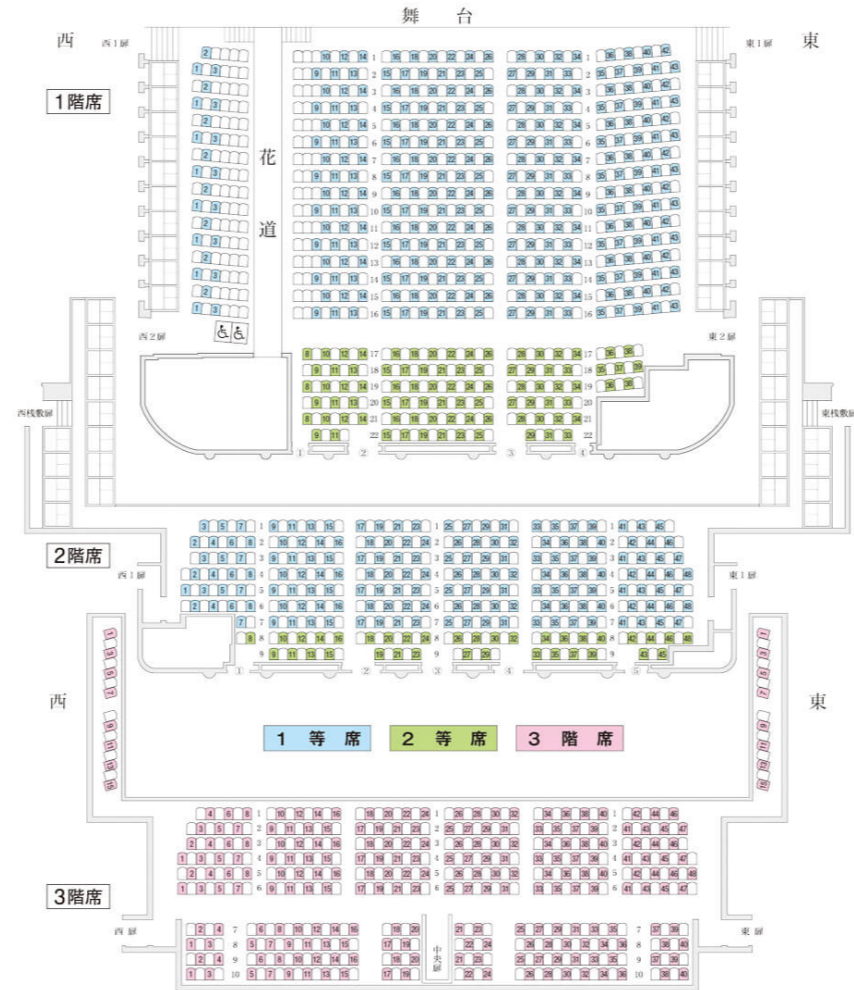

八月花形歌舞伎 歌舞伎座 客席表

- ※ 座席は変更となる場合がございます。
- ※ 番号の表示されている座席が販売するお席です。
- ※ 座席の左右が空席のため、チケットWeb松竹の自動選択において【連続席を希望する】を選択されると該当がなく、操作が終了いたしましたので、ご注意ください。