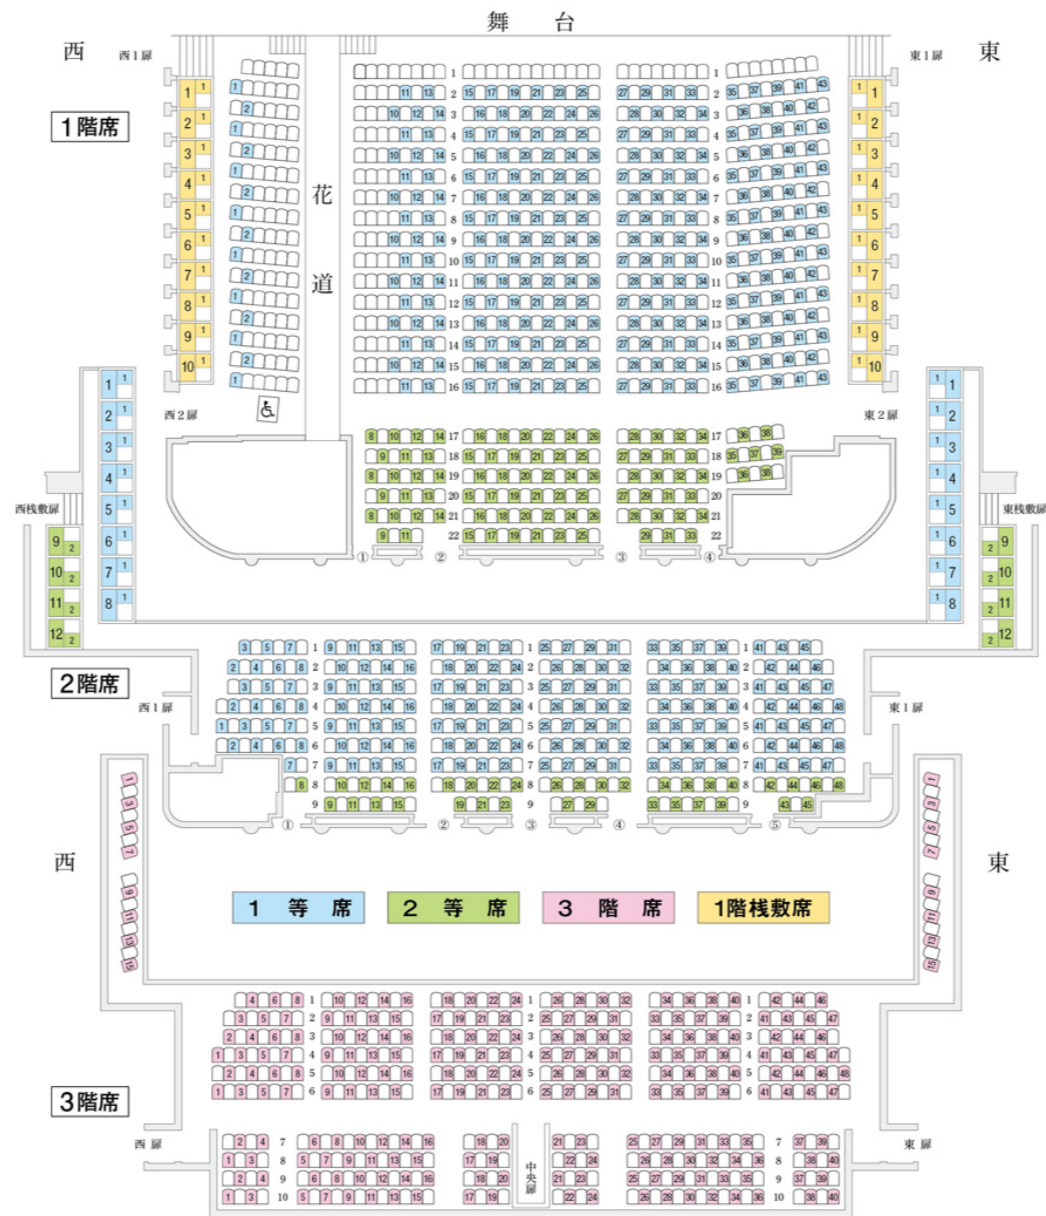

# 十二月大歌舞伎 歌舞伎座 座席表

※吉例顔見世大歌舞伎より、一階および二階の棧敷席を販売しております。各棧敷1名様のみお座りいただけます。  
 1階棧敷席は、1等席と同一料金です。  
 ※番号の表示されている座席が販売するお席です。※座席は変更となる場合がございます。  
 ※座席の左右が空席のため、チケットWeb松竹の「自動選択」「ブロック選択」において【連続席を希望する】を選択されると該当がなく、操作が終了いたしますので、ご注意ください。